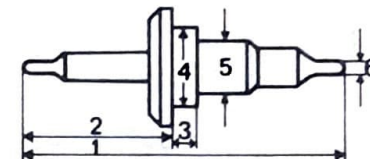

Calibre	Vis ann.	Genre	ex.	1	2	3	4	5	6	∞	Interchangeabilité	
	909	..	728								90-5	
	..	729/1									90-5	
	2769-1	..	728								2750	
	2781	..	723								∞	= .. 728 cal 2750
		..	728								∞	2750
	2789-1	..	728								2750	
	2790-1	..	728								2751	
	2791	..	723								∞	= .. 728 cal 2751
		..	728								∞	2751
	2816	..	728								2722	
	2817	..	728								2732	
	2834	..	728								2722	
	2836	..	728								2722	
	2837	..	728								2732	
	2838	..	728								2732	
	2850	..	728		301	155	27	90	50	8		2852 2858 2870 2872
												2878 FHF 400
	2852	..	728									2850
	2858	..	728									2850
	2870	..	728									2850
	2872	..	728									2850