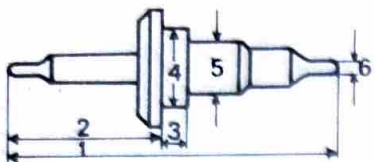

Calibre	Vis ann.	Genre	ex.	1	2	3	4	5	6	∞	Interchangeabilité
57	..	728	2	531	265	40	120	80	11		
7722	..	728									7720
7723	..	728									7720
7737	..	728									7730
7750	..	728		337	155	27	90	45	8		7754
7754	..	728									7750
7770	..	728		552	235	75	91	50	9		
381	..	728									451
381-2	..	728									451
381-3	..	728									451
391	..	728									451
391-2	..	728									451
391-3	..	728									451
1977-4	..	728									72
7410-2	..	728									451
7412-2	..	728									451
7420-2	..	728									451
7422-2	..	728									451
7423-2	..	728									451
7425-2	..	728									451
7426-2	..	728									451

Document numérisé
et mis à disposition
sur plongheure.com