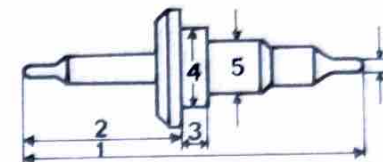

Calibre	Vis ann.	Genre	ex.	1	2	3	4	5	6	∞	Interchangeabilité
1612 NN	..	792									1612
	..	821									1612
1613 N	..	792									1612
	..	821									1612
8024	..	792									8020
	..	821									8020
8027	..	792									8020
	..	821									8020
8115	..	821									8340
8423-73	..	821									8481-73
8423-74	..	821									8481-73
8429-73	..	821									8481-73
8429-74	..	821									8481-73
8432-74	..	821									8481-73
8460-73	..	821									8481-73
8460-74	..	821									8481-73
8461-73	..	821									8481-73
8461-74	..	821									8481-73
8462	..	821									8423
8462-73	..	821									8481-73
8462-74	..	821									8481-73
8463	..	821									8423
8463-73	..	821									8481-73
8463-74	..	821									8481-73
8465-73	..	821									8481-73

Document numérisé
et mis à disposition
sur plongheure.com