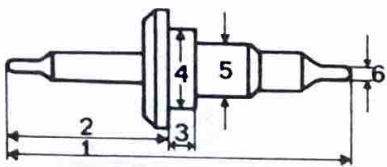

Calibre	Vis ann.	Genre	ex.	1	2	3	4	5	6	∞	Interchangeabilité
AS											
	5151	..	728								5100
	5152	..	728								5100
	5153	..	728								5100
	5154	..	728								5100
	5156	..	728								5100
HF											
	371	..	728								37
	372	..	728								37
	373	..	728								37
	400	..	728	301	155	27	90	50	8		401 402 403 404 405 411 412 414 415 ETA 2850
	401	..	728								400
	402	..	728								400
	403	..	728								400
	404	..	728								400
	405	..	728								400
	411	..	728								400
	412	..	728								400
	414	..	728								400
	415	..	728								400