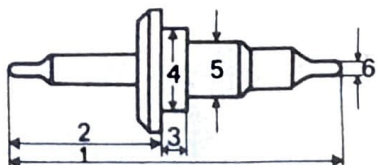

Calibre	Vis ann.	Genre	ex.	1	2	3	4	5	6	∞	Interchangeabilité
2878	..	728									2850
2890	..	728		254	137	20	80	45	8		2892
2892	..	728									2890
6335	..	728									6310N
6336	..	728									6310N
6420	..	728									6310N
6421	..	728									6310N
6422	..	728									6310N
6423	..	728									6310N
6427	..	728									6310N
6428	..	728									6310N
6664	..	728		280	137	18	70	45	8		6764 FHF 60-21 ST 69-21 INT. D 69-21
6764	..	728									6664
6870	..	728									6670
6876	..	728									6670
6877	..	728									6670