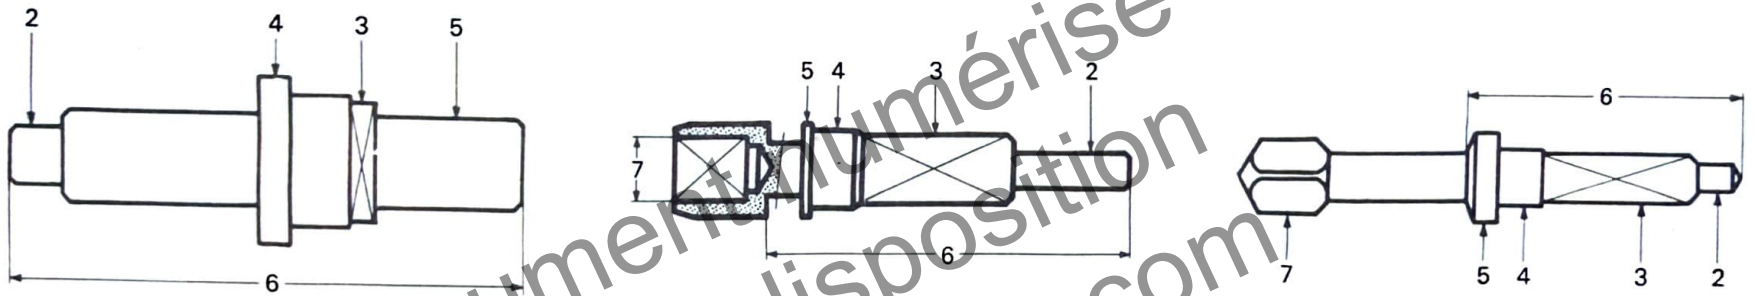

Tiges spéciales
Sonderwellen
Special stems
Tijas especiales
Tiges especiais
Alberi speciali

Particularité:

Page 5.4, cal. Valjoux, les numéros entre parenthèses représentent le genre de l'exécution.

Besonderheit:

Seite 5.4, Kaliber Valjoux, die Nummern in Klammer stellen die Art der Ausführung dar.

Particularity:

Page 5.4, calibre Valjoux, the numbers in parentheses show the kind of execution.

Particularidad:

Página 5.4, calibre Valjoux, los números entre parentesis representan el genero de l'ejecución.

Particularidade:

Página 5.4, calibre Valjoux, os números entre parêntesis indicam o género da execução.

Particolarità:

Pagina 5.4, calibro Valjoux, i numeri tra parentesi rappresentano il genere dell'esecuzione.