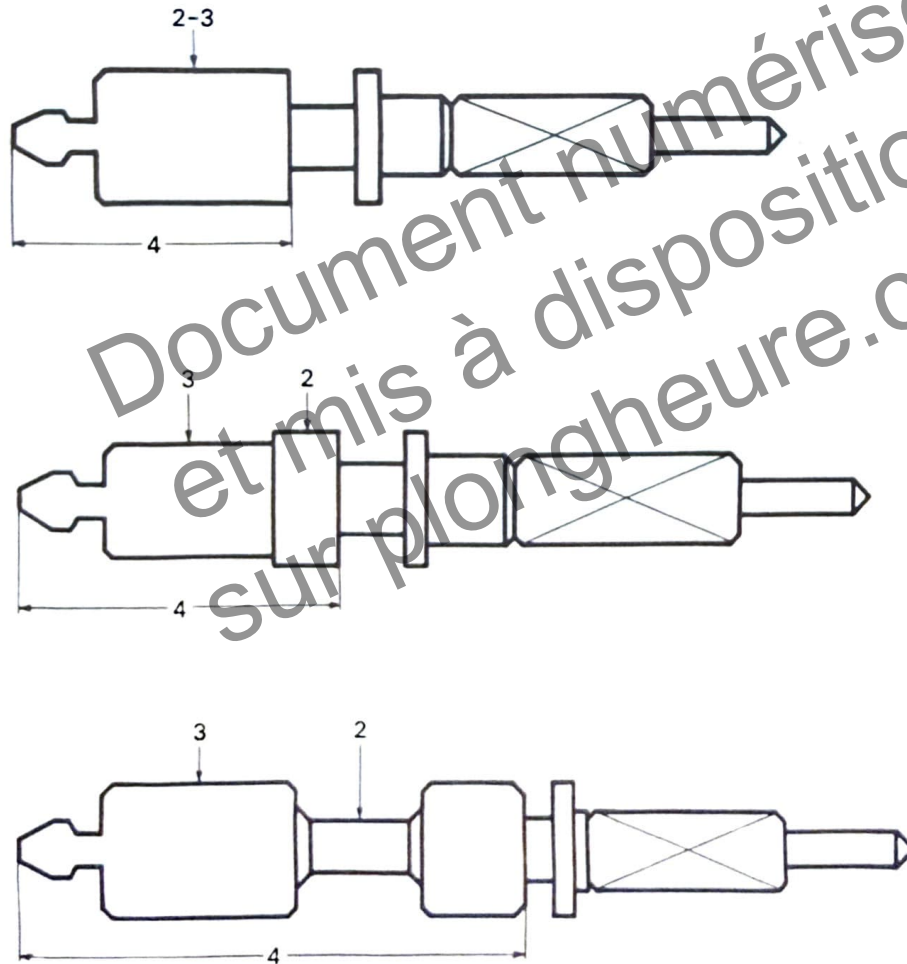

Pagina 5.4, calibro Valjoux, i numeri tra parentesi rappresentano il genere dell'esecuzione.

	1	2	3	4	5	6	7	8		
		mm	mm	mm	mm	mm	mm			
										
	2759							2763		
	2761							2763		
	2781							2763		
	2791							2763		
										
	9157	0,49	0,64	1,19	1,19	1,00	5,91	9158		
	9158							9157		
	9180	0,50	0,72	0,89	1,20	1,00	9,03	9181	9182	9183
	9181							9180		
	9182							9180		
	9183							9180		

Tiges fendues
Geschlitzte Wellen
Split stems
Tijas hendidas
Tiges fendidas
Alberi spaccati

Document numérisé
et mis à disposition
sur plongheure.com

1	2	3	4	5	1	2	3	4	5
	mm	mm	mm			mm	mm	mm	
									
1977-2				1012	8462				8461
1978-2				1012	8463				8461
2073				2061	8482				8461
2084				2061	8483				8461
2184				2061	8492				8423
2186				2061	8493				8423
									
2759				2763	1977-4				1977
2761				2763					
2781				2763					
2791				2763					

Document numérisé
et mis à disposition
sur plongheure.com

Tiges à bec
Wellen mit Zunge
Beaked stems
Tijas de pico
Tiges de bico
Alberi a becco

1	2	3	4	5	1	2	3	4	5
	mm	mm	mm			mm	mm	mm	
									
2073				2061	7750	1,40	1,40	2,30	
2084				2061					
2184				2061					
2186				2061					
									
					7410-2				7410 (2 ^e)
					7420-2				7410 (2 ^e)
					7422-2				7410 (2 ^e)
				90-5	7425-2				7410 (2 ^e)
909					7426-2				7410 (2 ^e)
					7427-2				7410 (2 ^e)
					7428-2				7410 (2 ^e)
					7520-2				7410 (2 ^e)
					7522-2				7410 (2 ^e)
2759				2763	7525-2				7410 (2 ^e)
2761				2763	7526-2				7410 (2 ^e)
2781				2763	7527-2				7410 (2 ^e)
2791				2763	7528-2				7410 (2 ^e)